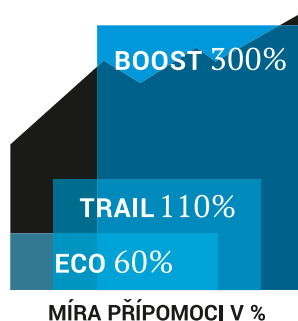

**MAXIMÁLNÍ VÝKON MOTORU**

500 W

**MAX. TOČ. MOMENT**

70 Nm

**MAX. PŘÍPOMOC K VLASTNÍ SÍLE**

300 %

**ÚROVNĚ PŘÍPOMOCI**

Eco | Trail | Boost

**DOJEZD**

100 km\*

VÝSLEDKY NA ZÁKLADĚ ORIGINALNÍHO TESTU SHIMANO:

hmotnost jezdce 80 kg

\*výškové metry: zdolané převýšení

\*ECO mód s 504 Wh baterií

**ELEKTROKOLA S POHONEM E8000**

Blizzard INT2  
e90-29 RZ