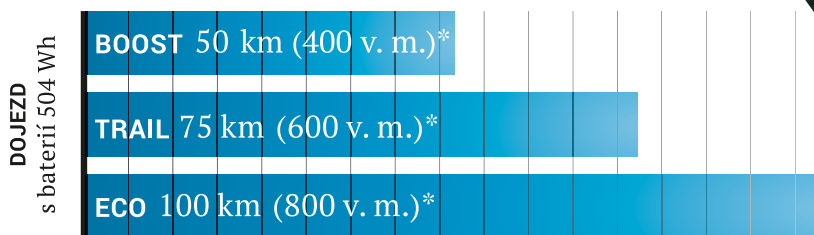

**MAXIMÁLNÍ VÝKON MOTORU**

500 W

**MAX. TOČ. MOMENT**

70 Nm

**MAX. PŘÍPOMOC K VLASTNÍ SÍLE**

300 %

**ÚROVNĚ PŘÍPOMOCI**

Eco | Trail | Boost

**DOJEZD**

100 km\*

VÝSLEDKY NA ZÁKLADĚ ORIGINALNÍHO TESTU SHIMANO:

hmotnost jezdce 80 kg

\*výškové metry: zdolané převýšení

\*ECO mód s 504 Wh baterií

**ELEKTROKOLA S POHONEM E8000**

Blizzard INT2  
e90-29 RZ