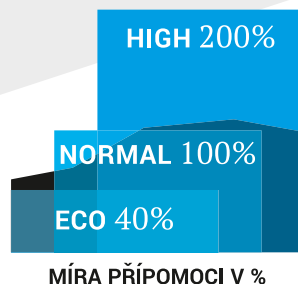

MAX. PŘÍPOMOC K VLASTNÍ SÍLE

200 %