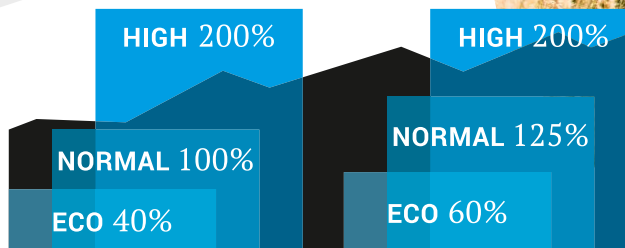

500 W

MAX. TOČ. MOMENT

60 Nm (režim Sportive)
50 Nm (režim Comfort)

MAX. PŘÍPOMOC K VLASTNÍ SÍLE

200 %

ÚROVNĚ PŘÍPOMOCI

Eco | Normal | High

DOJEZD

185 km*

*ECO mód s 504 Wh baterií

MÍRA PŘÍPOMOCI V %

E6100 CITY
REŽIM COMFORT

E6100 TREKKING
REŽIM SPORTIVE

DOJEZD
s baterií 504 Wh

VÝSLEDKY NA ZÁKLADĚ ORIGINALNÍHO TESTU SHIMANO:
rovná zpevněná cesta s rychlostí 23 km/h a jezdcem o hmotnosti 80 kg