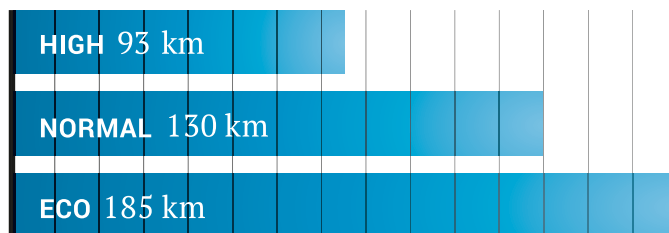

185 km*

*ECO mód s 504 Wh baterií

MÍRA PŘÍPOMOCI V %

E6100 CITY
REŽIM COMFORT

E6100 TREKKING
REŽIM SPORTIVE

DOJEZD
s baterií 504 Wh

VÝSLEDKY NA ZÁKLADĚ ORIGINALNÍHO TESTU SHIMANO:
rovná zpevněná cesta s rychlostí 23 km/h a jezdcem o hmotnosti 80 kg