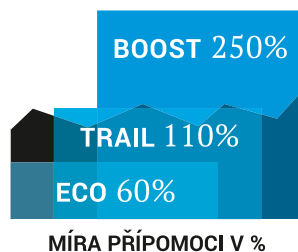

500 W

MAX. TOČ. MOMENT

60 Nm

MAX. PŘÍPOMOC K VLASTNÍ SÍLE

250 %

ÚROVNĚ PŘÍPOMOCI

Eco | Trail | Boost

DOJEZD

100 km*

VÝSLEDKY NA ZÁKLADĚ ORIGINÁLNÍHO TESTU SHIMANO:

hmotnost jezdce 80 kg

*výškové metry: zdolané převýšení

*ECO mód s 504 Wh baterií

ROCK MACHINE

ELEKTROKOLA S POHONEM E7000

Blizzard INT2
e50-29 | e30-29
| INT eLTD-27+