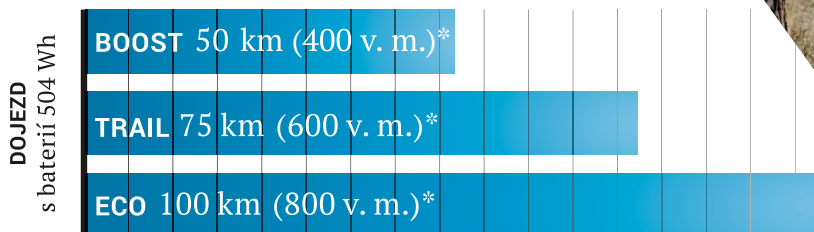

500 W

MAX. TOČ. MOMENT

60 Nm

MAX. PŘÍPOMOC K VLASTNÍ SÍLE

250 %

ÚROVNĚ PŘÍPOMOCI

Eco | Trail | Boost

DOJEZD

100 km*

VÝSLEDKY NA ZÁKLADĚ ORIGINÁLNÍHO TESTU SHIMANO:

hmotnost jezdce 80 kg

*výškové metry: zdolané převýšení

*ECO mód s 504 Wh baterií

ROCK MACHINE

ELEKTROKOLA S POHONEM E7000

Blizzard INT2
e50-29 | e30-29
| INT eLTD-27+